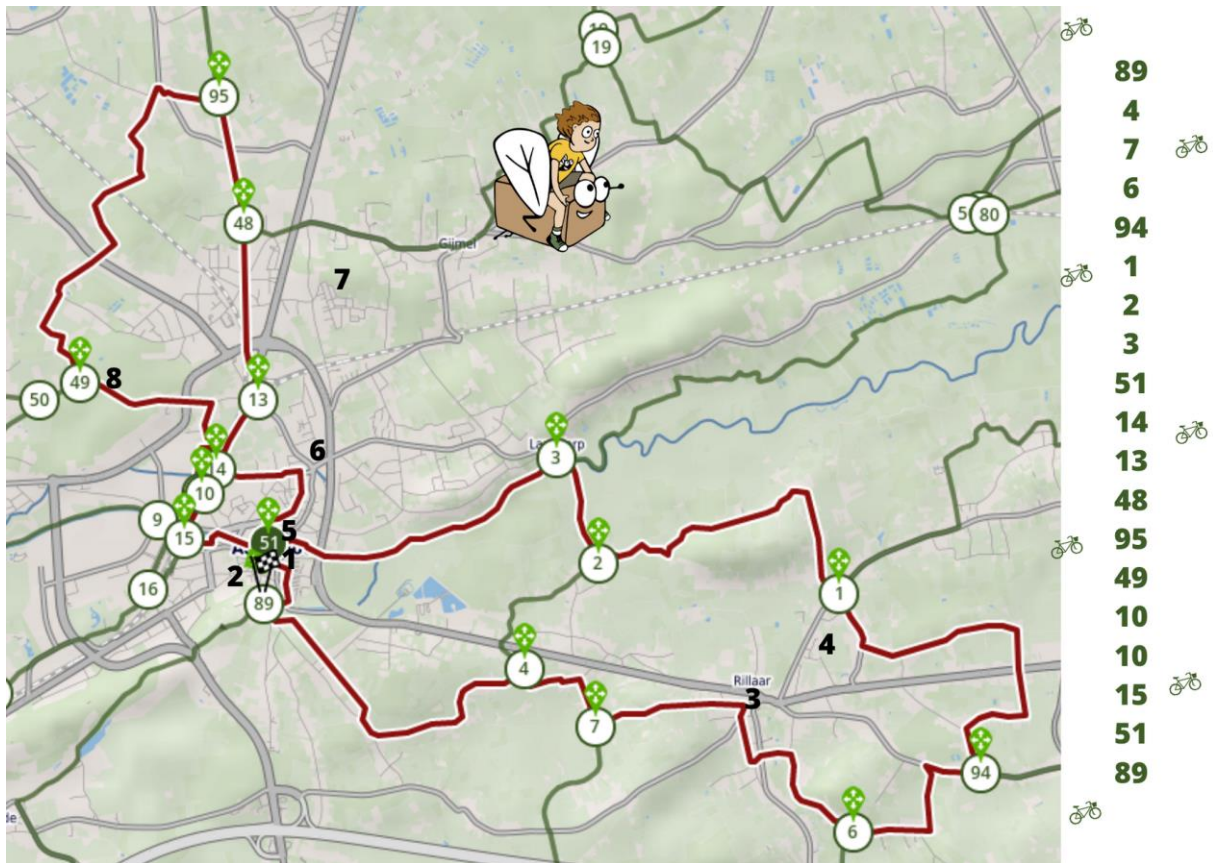

PONSKAART

1. SKATEPARK
2. SPEELPARCOURS DEMERVALLEI
3. SPEELTERREIN DE STAPSTEEN
4. BOOMHUT MOLENDREEF
5. SPEELSCHIP
6. FABIOIAPLEIN
7. SPEEIBOS BIJMEIBERGBOS
8. SPEEIDERNIS MEETSHOVENBOS

DE KLINKER

• JEUGD •
CENTRUM

GA JIJ MEE OP SCHATTENJACHT MET ARTUUR?